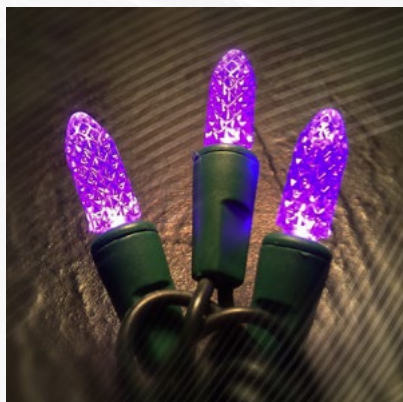

M8 PURPLE
4" SPACING #70000 PL 50 QTY
6" SPACING #70001 PL 50 QTY
4" SPACING #70002 PL 100 QTY
6" SPACING #70003 PL 100 QTY