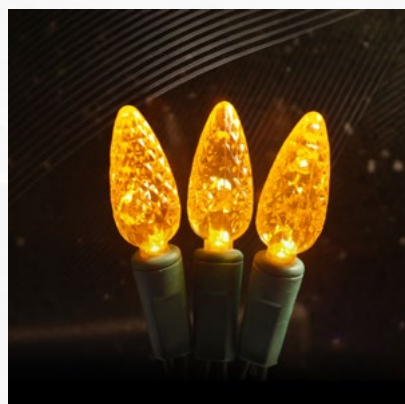

**C6 BLUE**  
 4" SPACING #72000 BL 50 QTY  
 6" SPACING #72001 BL 50 QTY  
**LIGHTBOX 6" SPACING**  
 BLUE #72005 BL 100 QTY  
 PW & BLUE #72005 PWB 100 QTY

**C6 PURPLE**  
 4" SPACING #72000 PL 50 QTY  
 6" SPACING #72001 PL 50 QTY