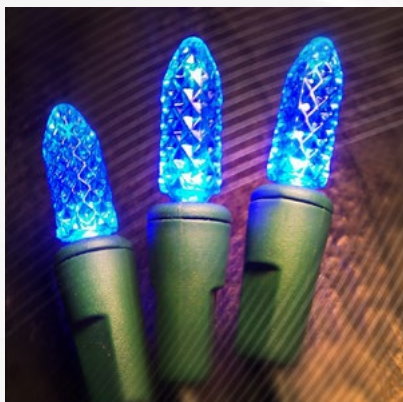

M8 BLUE
4" SPACING #70000 BL 50 QTY
6" SPACING #70001 BL 50 QTY
4" SPACING #70002 BL 100 QTY
6" SPACING #70003 BL 100 QTY